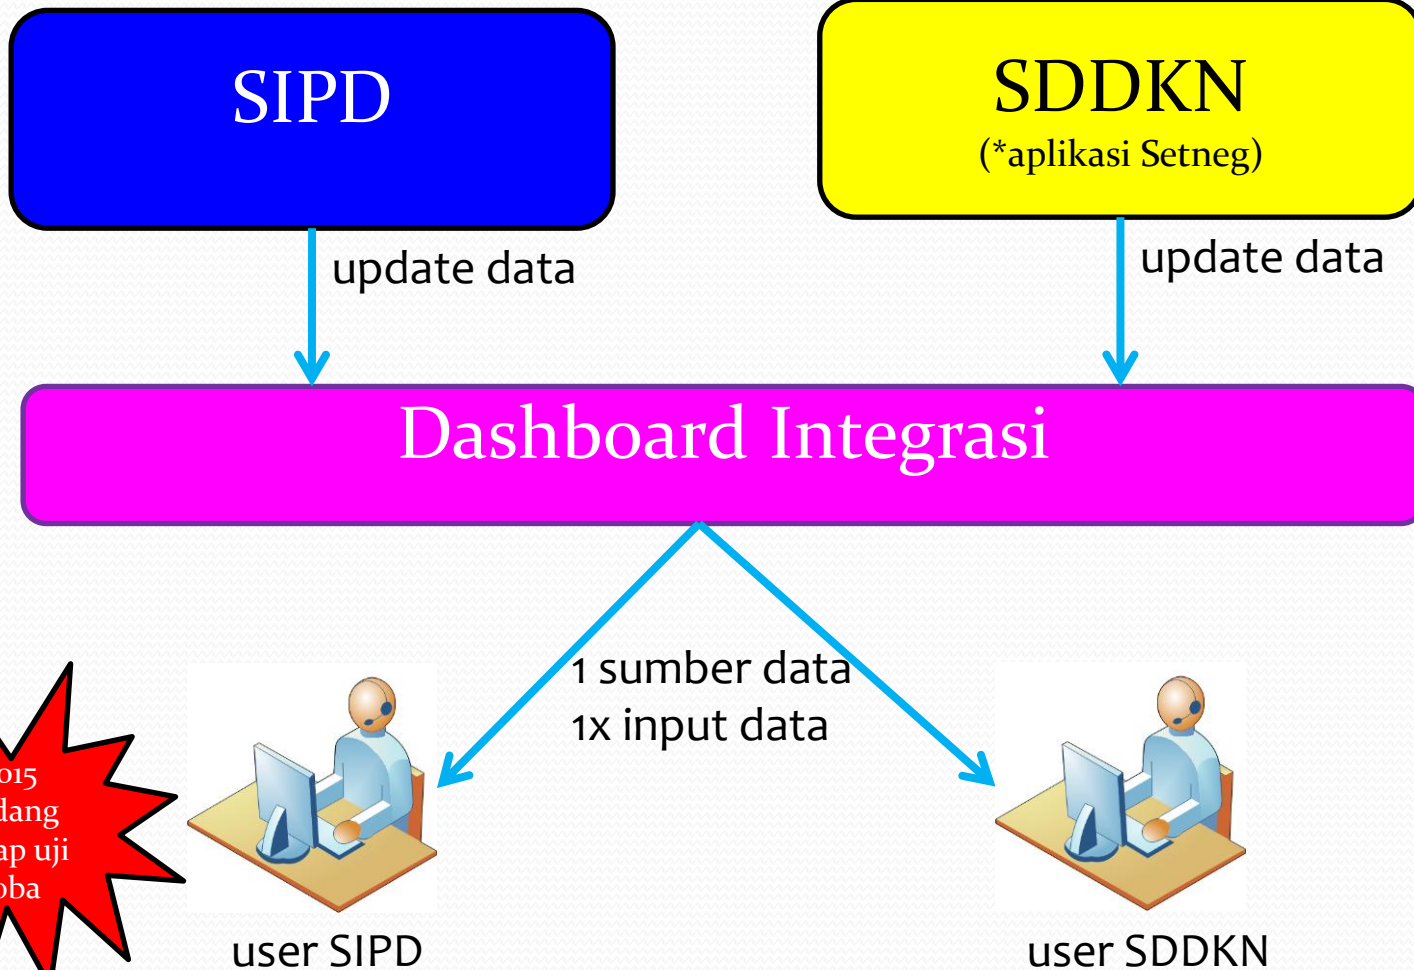

INTEGRASI

2015
Sedang
tahap uji
coba